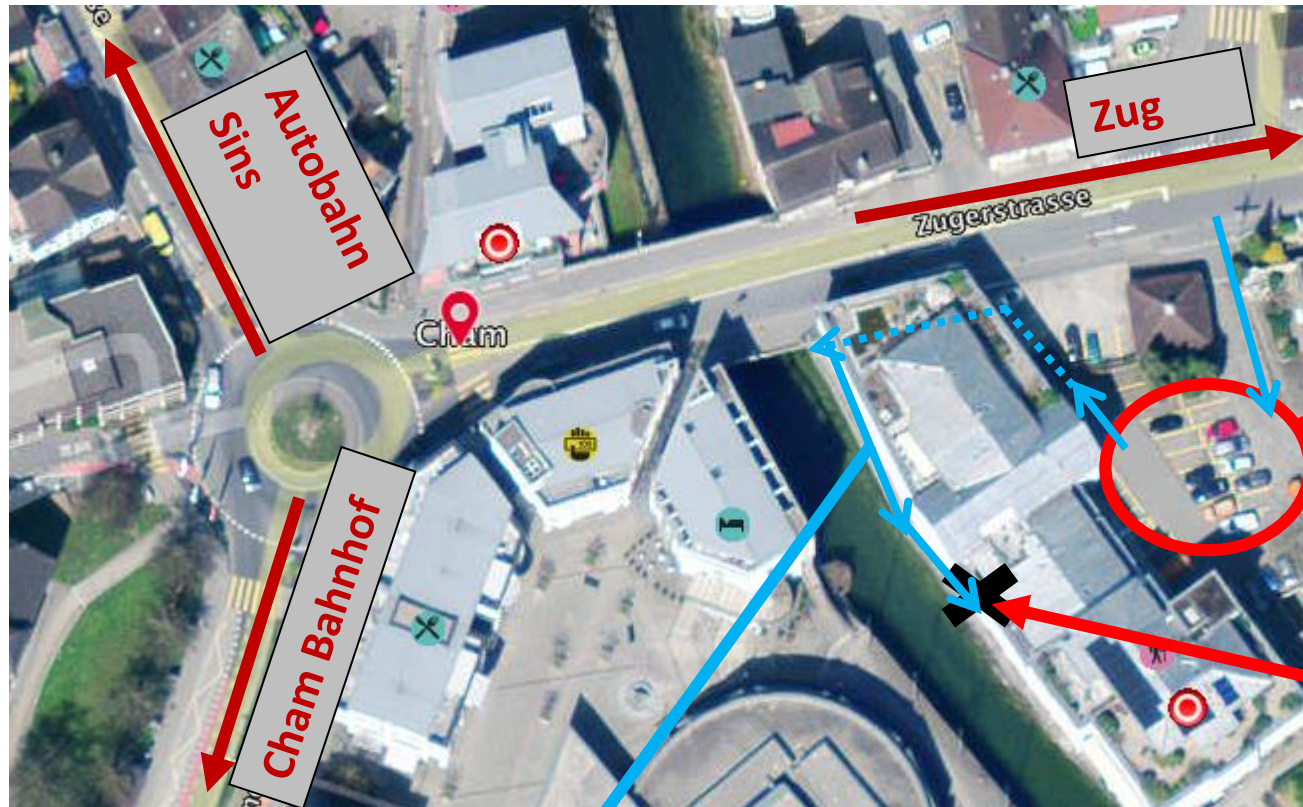

So finden Sie uns:

WingTsun Cham  
Zugerstrasse 6  
6330 Cham  
079 425 14 91  
wt-cham@ewto.ch

Innenhof  
(Parkmöglichkeiten)

Eingang WingTsun Schule  
(An Fenstern angeschrieben)

#### Weg zur Schule:

Zunächst rechts vom Innenhof durch den Auto-Unterstand. Dann am hinteren Ende den Gang und die Treppe hinunter. Anschliessend links der Lorze entlang, bis zu unserer Schule.

#### Weitere Parkmöglichkeiten:

- Coop- Parkhaus an der Zugerstrasse in Richtung Zug (auf der rechten Seite)
- Migros- Parkplätze im Neudorf-Center (gegenüberliegende Strassenseite)